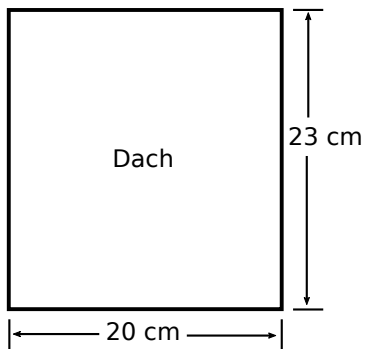

Klassischer Meisen-Nistkasten

Leiste
5x50 cm