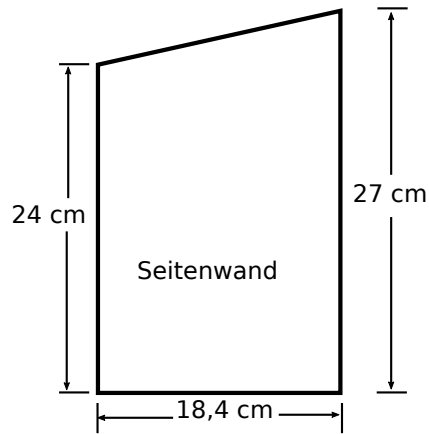

Klassischer Meisen-Nistkasten

Leiste
5x50 cm