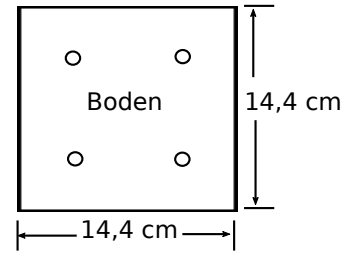

Klassischer Meisen-Nistkasten

Leiste
5x50 cm