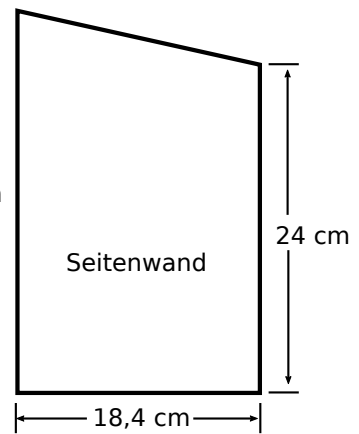

Klassischer Meisen-Nistkasten

Leiste
5x50 cm