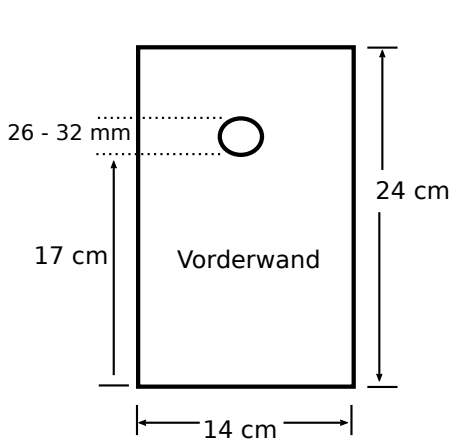

Klassischer Meisen-Nistkasten

Leiste
5x50 cm