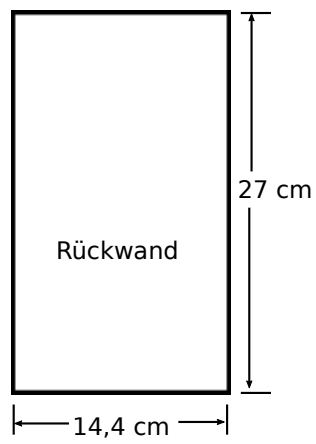

Klassischer Meisen-Nistkasten

Leiste
5x50 cm