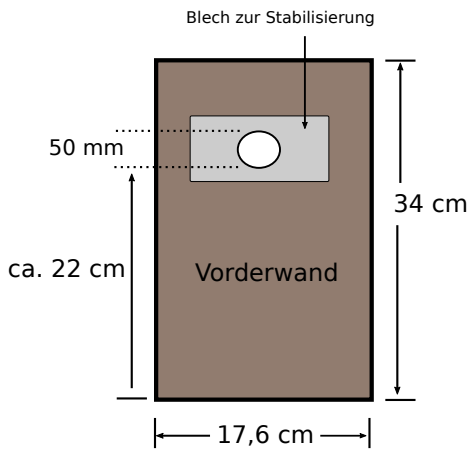

Staren-Nistkasten

Leiste
7x50 cm

So in etwa sieht das dann am Ende aus: