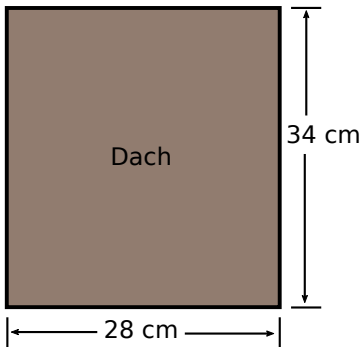

Staren-Nistkasten

Leiste
7x50 cm

So in etwa sieht das dann am Ende aus: